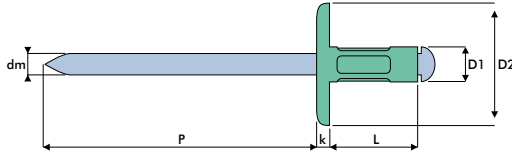

Q-MULTIGRIP STANDARD

Body: **Aluminium**
Stem: **Steel**
Extra large head

Hülse: **Aluminium**
Dorn: **Stahl**
Extra Großkopf

Cuerpo: **Aluminio**
Vástago: **Acero**
Remache cabeza extra ancha

D1	L	 min - max		D2	k	dm	p			code
	mm	mm	mm	mm	mm	mm	mm	[N]	[N]	
4.8	10.0	1.6 - 6.4	4.9 - 5.0	16.0	1.8	2.63	28	2350	1500	15AS34810
	12.0	4.0 - 9.5								15AS34812
	15.0	4.8 - 11.0								15AS34815
	17.0	6.4 - 12.7								15AS34817
	20.0	10.0 - 16.0								15AS34820
	24.0	12.7 - 19.8								15AS34824