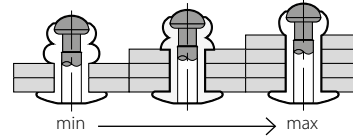

Q-MULTIGRIP STANDARD

Body: **Aluminium**
Stem: **Steel**
Extra large head

Hülse: **Aluminium**
Dorn: **Stahl**
Extra Großkopf

Cuerpo: **Aluminio**
Vástago: **Acero**
Remache cabeza extra ancha

D1	L	 min - max		D2	k	dm	p			code
	mm	mm	mm	mm	mm	mm	mm	[N]	[N]	
4.8	10.0	1.6 - 6.4	4.9 - 5.0	16.0	1.8	2.63	28	2350	1500	15AS34810
	12.0	4.0 - 9.5								15AS34812
	15.0	4.8 - 11.0								15AS34815
	17.0	6.4 - 12.7								15AS34817
	20.0	10.0 - 16.0								15AS34820
	24.0	12.7 - 19.8								15AS34824